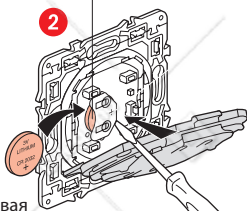

Установите умный беспроводной выключателя рольставней

Чтобы привязать умный беспроводной пульт рольставень к вашей сетевой электроустановке, следуйте указаниям:

- руководства пользователя вашего стартового пакета
- приложения **Legrand Home + Control** (раздел **Настройки/Добавить устройство**)
- или см. руководство пользователя на сайте **legrand.ru**

Замена батареи

Литиевая
батарея
CR 2032
3 В

УПРОЩЕННАЯ ДЕКЛАРАЦИЯ СООТВ. НОРМАМ ЕС

Нижеподписавшийся

Legrand

заявляет, что радио- и электрооборудование, упомянутое в этих документах, соответствует директиве 2014/53/EU. Полный текст декларации соответствия нормам ЕС

доступен на следующем сайте:

www.legrandoc.com