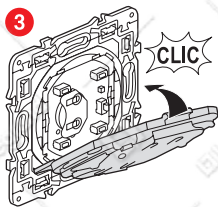

Установите умный беспроводной выключателя рольставней

Чтобы привязать умный беспроводной пульт рольставень к вашей сетевой электроустановке, следуйте указаниям:

- руководства пользователя вашего стартового пакета
- приложения **Legrand Home + Control** (раздел **Настройки/Добавить устройство**)
- или см. руководство пользователя на сайте **legrand.ru**

Замена батареи

Литиевая
батарея
CR 2032
3 В

УПРОЩЕННАЯ ДЕКЛАРАЦИЯ СООТВ. НОРМАМ ЕС

Нижеподписавшийся

Legrand

заявляет, что радио- и электрооборудование, упомянутое в этих документах, соответствует директиве 2014/53/EU. Полный текст декларации соответствия нормам ЕС

доступен на следующем сайте:

www.legrandoc.com