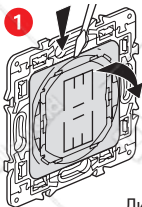

Установите умный беспроводной выключателя рольставней

Чтобы привязать умный беспроводной пульт рольставень к вашей сетевой электроустановке, следуйте указаниям:

- руководства пользователя вашего стартового пакета
- приложения **Legrand Home + Control** (раздел **Настройки/Добавить устройство**)
- или см. руководство пользователя на сайте **legrand.ru**

Замена батареи

Литиевая
батарея
CR 2032
3 В

УПРОЩЕННАЯ ДЕКЛАРАЦИЯ СООТВ. НОРМАМ ЕС

Нижеподписавшийся

Legrand

заявляет, что радио- и электрооборудование, упомянутое в этих документах, соответствует директиве 2014/53/EU. Полный текст декларации соответствия нормам ЕС

доступен на следующем сайте:

www.legrandoc.com